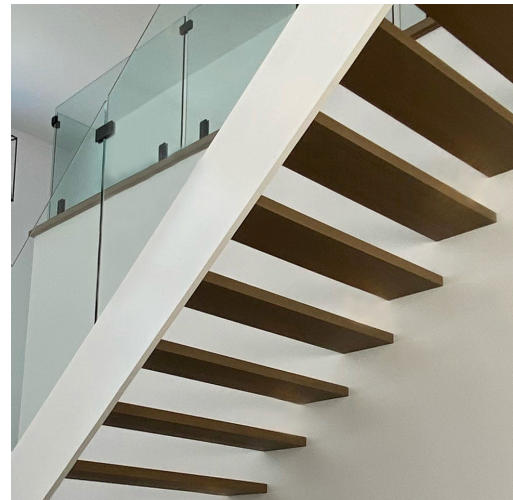

LIMONS D'ACIER STEEL STRINGERS

99⁺
Configurations

SAN DIEGO

MÉTALLIQUES | METALLIC

NON TEXTURÉS | NON TEXTURED