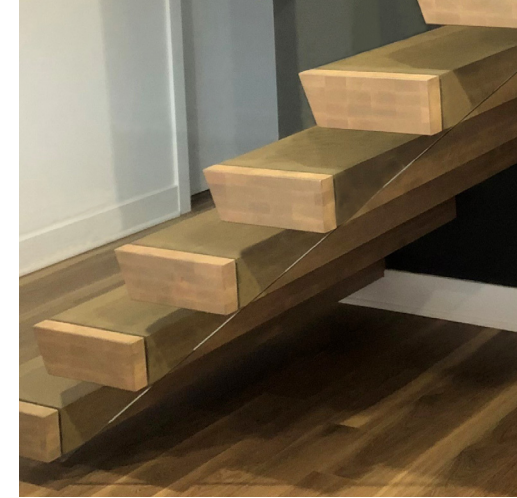

Seattle 19

Tokyo 21

UNE SOUMISSION
A QUOTE

+1 800-881-8811

support@prestigemetal.com

LIMONS D'ACIER STEEL STRINGERS

99⁺
Configurations

CHICAGO